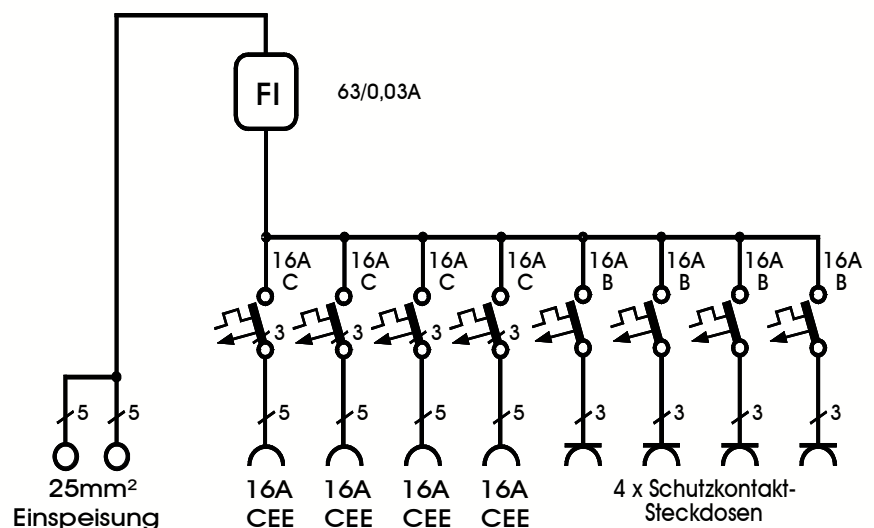

Steckdosenkombination	
Anschlusswert: 44 kVA; 230/400V, 50Hz Schutzart: IP 44 Gewicht ca. 5 kg	
Made in Germany	
Art.-/Ref.-No:	179398
Typ/Type:	KSTKFA/44

ELEKTRA - Steckdosen-Kombination KSTK im Kunststoffgehäuse, spritzwassergeschützt, im Kunststoffgehäuse, Reiheneinbaugeräte unter Klappdeckeln montiert, oben und unten je 1 Bohrung für M40 für fachgerechten Zuleitungsanschluss, Maße: BxHxT = 297x504x190mm.

bestückt mit:

- 1 Anschlussklemme 2x5x25mm²
- 1 FI-Schutzschalter 4-polig, 63 A, I Δ N = 0,03 A Typ A
- 4 Schutzkontakt-Steckdosen 16 A über LS 16 A, 1-pol. B - Kennl.
- 4 CEKON Steckdose 5-pol. 16 A über LS 16 A, 3-pol. C - Kennl.

LS=Leitungsschutzschalter