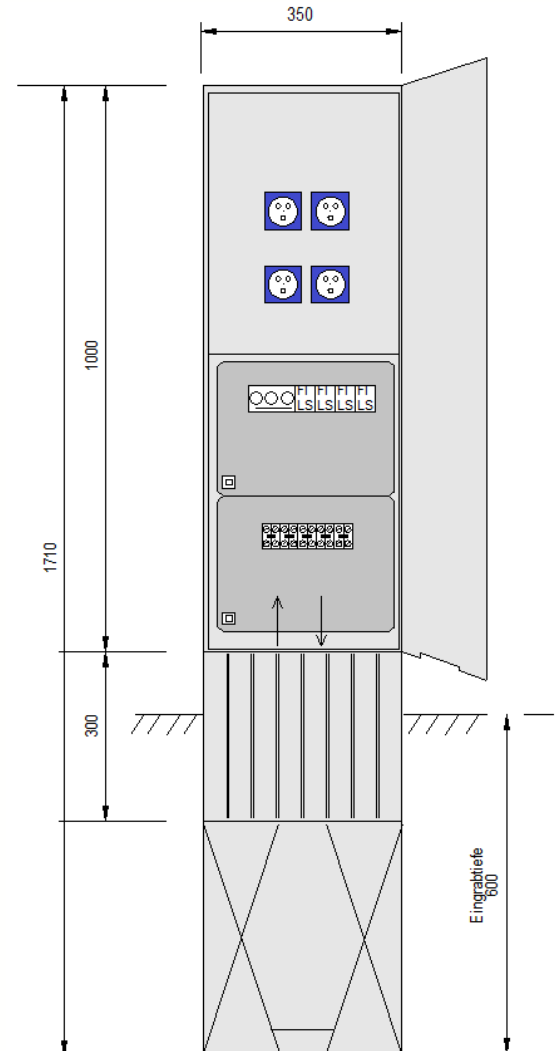

We switch the power!

Camping-Stromverteiler-Schrank	
Anschlusswert: 15kVA; 230/400V, 50Hz Schutzart: offen/geschlossen IP 21/44 Gewicht ca. 35 kg	
Made in Germany	
Art.-/Ref.-No:	183858
Typ/Type:	CE4/4/ST

ELEKTRA - Stromverteiler-Schrank aus glasfaserverstärktem Polyester (GFK) mit angespresstem Sockel und Regenschutzdach. Schutzart IP 44, Farbe hellgrau; Türe mit Sicherheitsschloss.
Maße: B x H x T = 350 x 1710 x 270 mm (incl. Sockel)

Bestückung:

- 1 Anschlussklemme 2x5x16mm²
- 1 Hauptsicherung als Sicherungslasttrennschalter D02, 4-pol. 35 A
- 4 FI/LS Schutzschalter 1-pol.+N B 16A, I_{ΔN} = 0,03 A
- 4 CEKON Steckdosen 3-pol. 16 A

Schrank komplett verdrahtet, mit Sicherungszubehör;