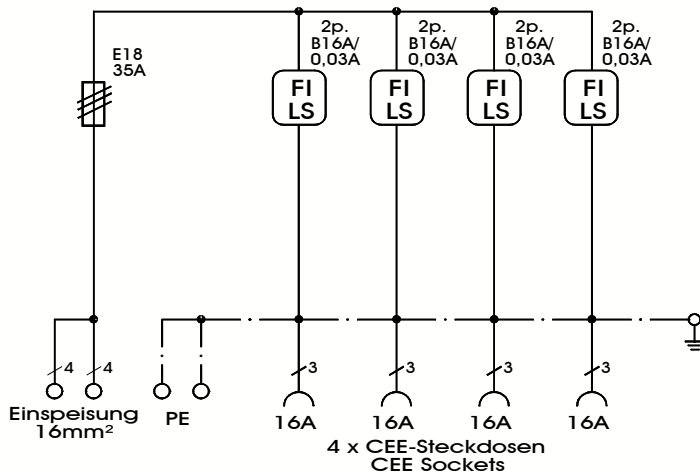

We switch the power!

Camping-Stromverteiler-Schrank	
Anschlusswert: 15kVA; 230/400V, 50Hz Schutzart: offen/geschlossen IP 21/44 Gewicht ca. 35 kg	
Made in Germany	
Art.-/Ref.-No:	183858
Typ/Type:	CE4/4/ST

ELEKTRA - Stromverteiler-Schrank aus glasfaserverstärktem Polyester (GFK) mit angespresstem Sockel und Regenschutzdach. Schutzart IP 44, Farbe hellgrau; Türe mit Sicherheitsschloss.
Maße: B x H x T = 350 x 1710 x 270 mm (incl. Sockel)

Bestückung:

- 1 Anschlussklemme 2x5x16mm²
- 1 Hauptsicherung als Sicherungslasttrennschalter D02, 4-pol. 35 A
- 4 FI/LS Schutzschalter 1-pol.+N B 16A, I_{ΔN} = 0,03 A
- 4 CEKON Steckdosen 3-pol. 16 A

Schrank komplett verdrahtet, mit Sicherungszubehör;