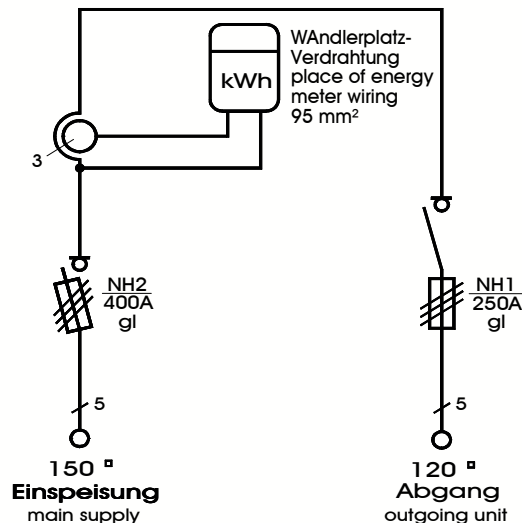

We switch the power!

<b>Anschlusschrank</b>	
Anschlusswert: 173 kVA; 230/400V, 50Hz Schutzart: offen/geschlossen IP 21/54 Gewicht ca. 90 kg, Gehäuse A3	
mit beige packtem Untergestell, UA3 mit montiertem Sicherungszubehör.	
<b>Made in Germany</b>	
Art.-/Ref.-No:	<b>189737</b>
Typ/Type:	<b>A-250-1Z-VAB</b>

**Bereich  
„Vattenfall“ Berlin**

**ELEKTRA** - Anschlusschrank im Gehäuse aus verzinktem Stahlblech, pulverbeschichtet RAL 6018, bestückt mit:

- 1 Anschluss als Sicherungslasttrennschalter Gr. NH2
- 1 Wandlerplatz (ohne Wandler)
- 1 Zählerplatz nach DIN/VDE 43868/1 (ohne Zähler)
- 1 Hauptsicherung als Lasttrennschalter mit Sicherung Gr. NH1 (abschließbar mit Vorhängeschloss)