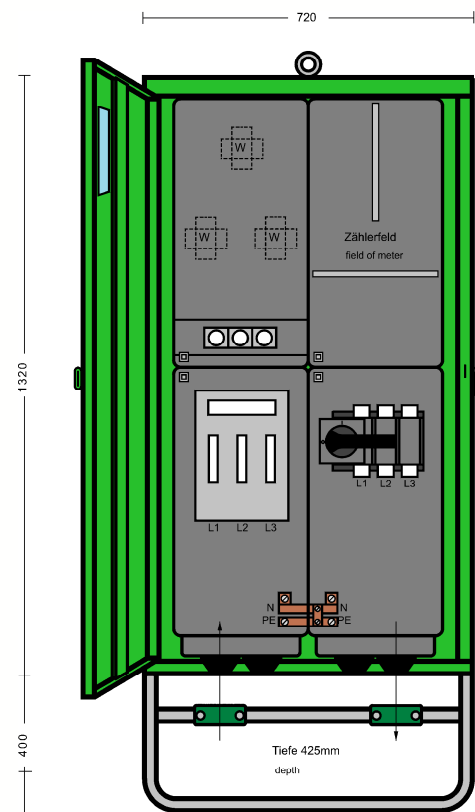

We switch the power!

<b>Anschlusschrank</b>	
Anschlusswert: 173 kVA; 230/400V, 50Hz Schutzart: offen/geschlossen IP 21/54 Gewicht ca. 90 kg, Gehäuse A3	
mit beige packtem Untergestell, UA3 mit montiertem Sicherungszubehör.	
<b>Made in Germany</b>	
Art.-/Ref.-No:	<b>189737</b>
Typ/Type:	<b>A-250-1Z-VAB</b>

**Bereich  
„Vattenfall“ Berlin**

**ELEKTRA** - Anschlusschrank im Gehäuse aus verzinktem Stahlblech, pulverbeschichtet RAL 6018, bestückt mit:

- 1 Anschluss als Sicherungslasttrennschalter Gr. NH2
- 1 Wandlerplatz (ohne Wandler)
- 1 Zählerplatz nach DIN/VDE 43868/1 (ohne Zähler)
- 1 Hauptsicherung als Lasttrennschalter mit Sicherung Gr. NH1 (abschließbar mit Vorhängeschloss)