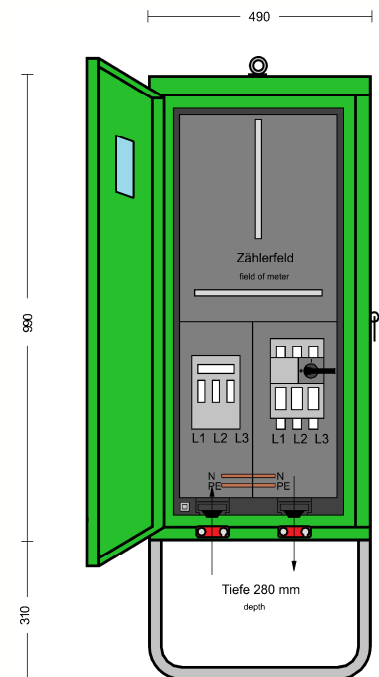

We switch the power!

<b>Anschlusschrank</b>	
Anschlusswert: 55 kVA; 230/400V, 50Hz Schutzart: offen/geschlossen IP 21/54 Gewicht ca. 40 kg, Gehäuse A1	
<b>Made in Germany</b>	
Art.-/Ref.-No:	<b>185452</b>
Typ/Type:	<b>A 80-1Z</b>

**ELEKTRA** - Anschlusschrank im Gehäuse aus verzinktem Stahlblech, pulverbeschichtet RAL 6018, bestückt mit:

- 1 Anschluss als Sicherungslasttrennschalter Gr. NH00
- 1 Zählerplatz nach DIN/VDE 43868/1 (ohne Zähler)
- 1 Hauptsicherung als Lasttrennschalter mit Sicherung Größe NH00

LS=Leitungsschutzschalter

Maße und Abbildungen sind unverbindlich. Konstruktionsänderungen bleiben vorbehalten.