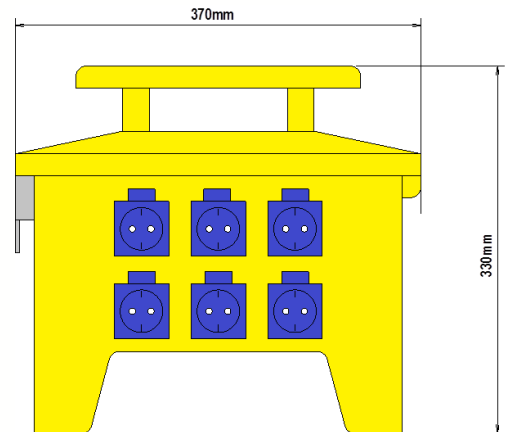

We switch the power!

<b>ET-BOX</b>	
Anschlusswert: 22 kVA; 230/400V, 50Hz Schutzart: 44 Gewicht ca. 8 kg,	
<b>Made in Germany</b>	
Art.-/Ref.-No:	<b>183305</b>
Typ/Type:	<b>SVK 32N/A/621</b>

### NEUE AUSFÜHRUNG

Entspricht der neuen Norm  
**DIN VDE 0100-704 10/2018**

**ELEKTRA** – Steckdosenverteiler im Kunststoffgehäuse mit Tragegriff,  
bestückt mit:

- 1 CEKON Stecker 5-pol. 32 A mit ca. 2m Anschlussleitung H07RN-F 5G4
- 1 FI-Schutzschalter RCD 4-polig, 40 A,  $I_{\Delta N} = 0,03$  A, Typ B - allstromsensitiv
- 1 CEKON Steckdose 5-pol. 32 A direkt ab FI-Schutzschalter
- 2 CEKON Steckdosen 5-pol. 16 A über LS 16 A, 3-pol. C – Kennl.
- 6 Schutzkontakt-Steckdosen 16 A über LS 16 A, 1-pol. C – Kennl.

LS=Leitungsschutzschalter