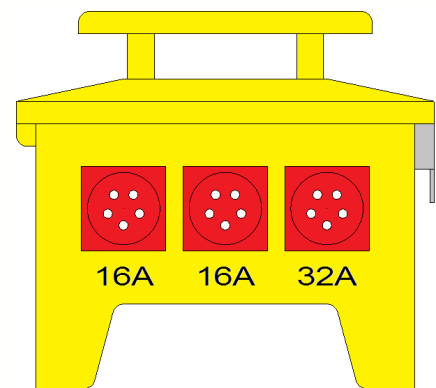

We switch the power!

<b>ET-BOX</b>	
Anschlusswert: 22 kVA; 230/400V, 50Hz Schutzart: 44 Gewicht ca. 8 kg,	
<b>Made in Germany</b>	
Art.-/Ref.-No:	<b>183305</b>
Typ/Type:	<b>SVK 32N/A/621</b>

### NEUE AUSFÜHRUNG

Entspricht der neuen Norm  
**DIN VDE 0100-704 10/2018**

**ELEKTRA** – Steckdosenverteiler im Kunststoffgehäuse mit Tragegriff,  
bestückt mit:

- 1 CEKON Stecker 5-pol. 32 A mit ca. 2m Anschlussleitung H07RN-F 5G4
- 1 FI-Schutzschalter RCD 4-polig, 40 A,  $I_{\Delta N} = 0,03$  A, Typ B - allstromsensitiv
- 1 CEKON Steckdose 5-pol. 32 A direkt ab FI-Schutzschalter
- 2 CEKON Steckdosen 5-pol. 16 A über LS 16 A, 3-pol. C – Kennl.
- 6 Schutzkontakt-Steckdosen 16 A über LS 16 A, 1-pol. C – Kennl.

LS=Leitungsschutzschalter