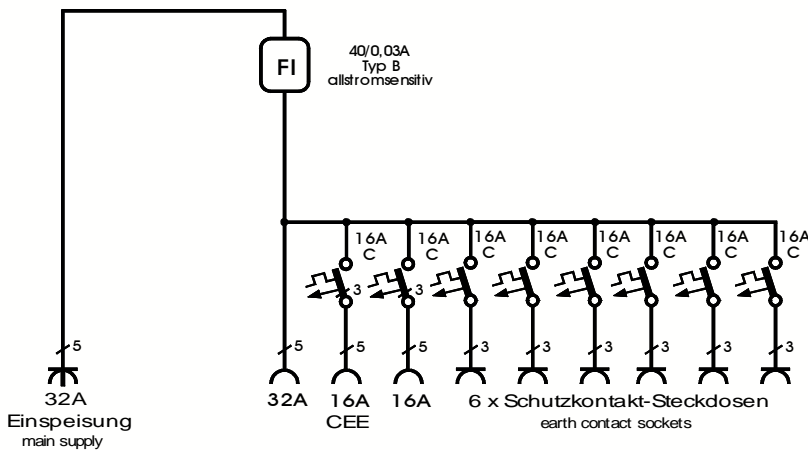

We switch the power!

<b>ET-BOX</b>	
Anschlusswert: 22 kVA; 230/400V, 50Hz Schutzart: 44 Gewicht ca. 8 kg,	
<b>Made in Germany</b>	
Art.-/Ref.-No:	<b>183305</b>
Typ/Type:	<b>SVK 32N/A/621</b>

### NEUE AUSFÜHRUNG

Entspricht der neuen Norm  
**DIN VDE 0100-704 10/2018**

**ELEKTRA** – Steckdosenverteiler im Kunststoffgehäuse mit Tragegriff,  
bestückt mit:

- 1 CEKON Stecker 5-pol. 32 A mit ca. 2m Anschlussleitung H07RN-F 5G4
- 1 FI-Schutzschalter RCD 4-polig, 40 A,  $I_{\Delta N} = 0,03$  A, Typ B - allstromsensitiv
- 1 CEKON Steckdose 5-pol. 32 A direkt ab FI-Schutzschalter
- 2 CEKON Steckdosen 5-pol. 16 A über LS 16 A, 3-pol. C – Kennl.
- 6 Schutzkontakt-Steckdosen 16 A über LS 16 A, 1-pol. C – Kennl.

LS=Leitungsschutzschalter