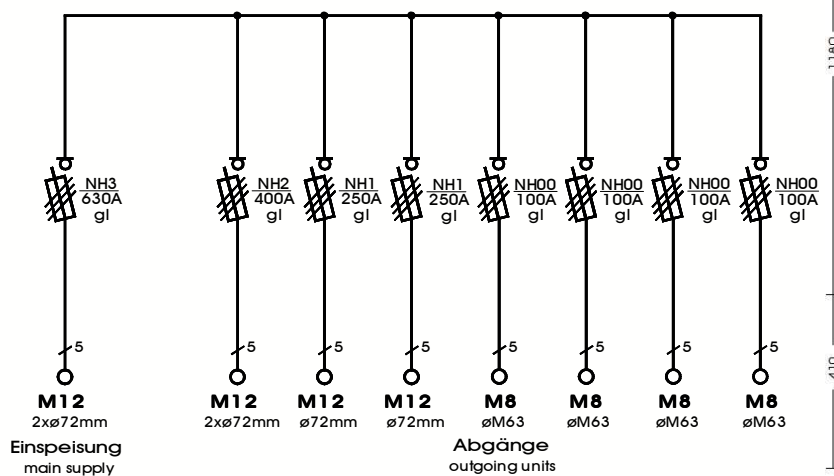

We switch the power!

Hauptverteilerschrank	
Anschlusswert: 436 kVA; 230/400V, 50Hz Schutzart: offen/geschlossen IP 44 Gewicht ca. 165 kg mit montiertem Untergestell	
Made in Germany	
Art.-/Ref.-No:	183196
Typ/Type:	HV 630/421-LS

ELEKTRA - Gruppenverteilerschrank im Gehäuse aus verzinktem Stahlblech, pulverbeschichtet RAL 6018, bestückt mit:

- 1 Anschluss über Lastschaltleiste Gr. NH3, Bolzenanschluss M12
- 1 Abgang über Lastschaltleiste Gr. NH2, Bolzenanschluss M12
- 2 Abgänge über Lastschaltleisten Gr. NH1, Bolzenanschluss M12
- 4 Abgänge über Lastschaltleisten Gr. NH00, Bolzenanschluss M8