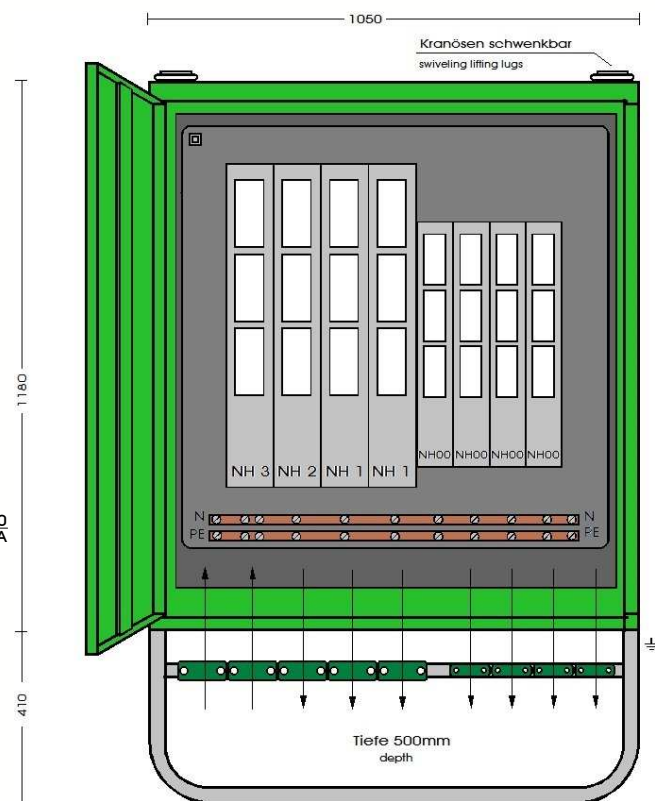

We switch the power!

Hauptverteilerschrank	
Anschlusswert: 436 kVA; 230/400V, 50Hz Schutzart: offen/geschlossen IP 44 Gewicht ca. 165 kg mit montiertem Untergestell	
Made in Germany	
Art.-/Ref.-No:	183196
Typ/Type:	HV 630/421-LS

ELEKTRA - Gruppenverteilerschrank im Gehäuse aus verzinktem Stahlblech, pulverbeschichtet RAL 6018, bestückt mit:

- 1 Anschluss über Lastschaltleiste Gr. NH3, Bolzenanschluss M12
- 1 Abgang über Lastschaltleiste Gr. NH2, Bolzenanschluss M12
- 2 Abgänge über Lastschaltleisten Gr. NH1, Bolzenanschluss M12
- 4 Abgänge über Lastschaltleisten Gr. NH00, Bolzenanschluss M8