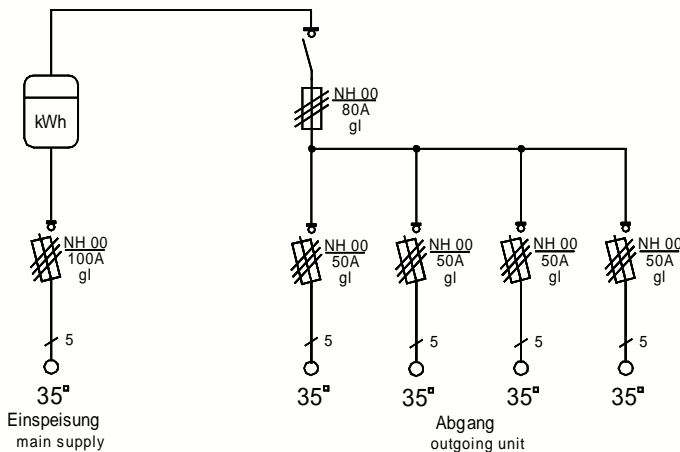

We switch the power!

Anschlusschrank	
Anschlusswert: 55 kVA; 230/400V, 50Hz Schutzart: offen/geschlossen IP 21/54 Gewicht ca. 60 kg, Gehäuse A2	
mit beige packtem Untergestell, UA2 mit montiertem Sicherungszubehör.	
	Made in Germany
Art.-/Ref.-No:	183052
Typ/Type:	A 80-1Z-4 AB

ELEKTRA - Anschlusschrank im Gehäuse aus verzinktem Stahlblech, pulverbeschichtet RAL 6018, bestückt mit:

- 1 Anschluss als Sicherungslasttrennschalter Gr. NH00
- 1 Zählerplatz nach DIN/VDE 43868/1 (ohne Zähler)
- 1 Hauptsicherung als Lasttrennschalter mit Sicherung Größe NH00
- 4 Abgangsicherungen als Sicherungslasttrennschalter Gr. NH00

LS=Leitungsschutzschalter

Maße und Abbildungen sind unverbindlich. Konstruktionsänderungen bleiben vorbehalten.