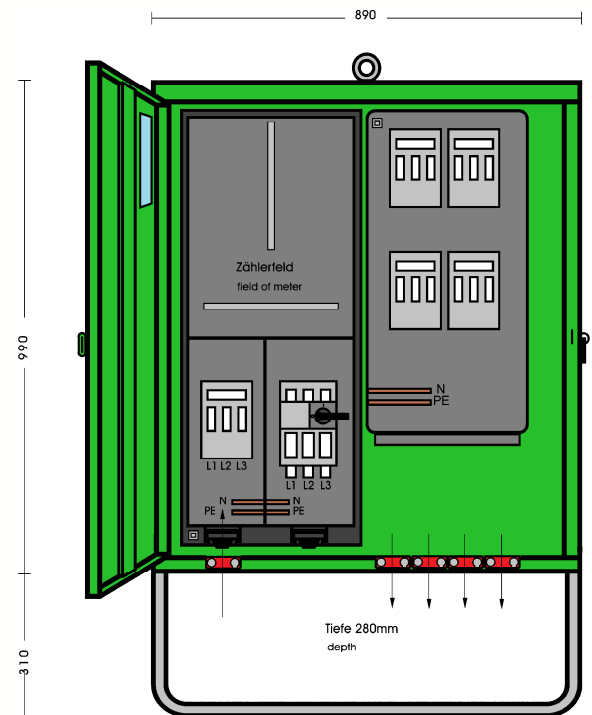

We switch the power!

Anschlusschrank	
Anschlusswert: 55 kVA; 230/400V, 50Hz Schutzart: offen/geschlossen IP 21/54 Gewicht ca. 60 kg, Gehäuse A2	
mit beige packtem Untergestell, UA2 mit montiertem Sicherungszubehör.	
	Made in Germany
Art.-/Ref.-No:	183052
Typ/Type:	A 80-1Z-4 AB

ELEKTRA - Anschlusschrank im Gehäuse aus verzinktem Stahlblech, pulverbeschichtet RAL 6018, bestückt mit:

- 1 Anschluss als Sicherungslasttrennschalter Gr. NH00
- 1 Zählerplatz nach DIN/VDE 43868/1 (ohne Zähler)
- 1 Hauptsicherung als Lasttrennschalter mit Sicherung Größe NH00
- 4 Abgangsicherungen als Sicherungslasttrennschalter Gr. NH00

LS=Leitungsschutzschalter

Maße und Abbildungen sind unverbindlich. Konstruktionsänderungen bleiben vorbehalten.